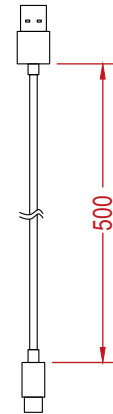

1	2	3	4	5	6	7	8	9	10	11	12	13	14
Artikel-Nr. / Item No.		Nennlichtstrom / Nominal luminous flux		Farbe / Color									
76568		160 lm		weiß / white									
76569		140 lm		schwarz / black									
76570		140 lm		kupfer / copper									

Technische Daten

Anschlüsse: USB-C™
 Eingang: 5,0 V --- , 1,0 A
 LEDs: 18x SMD-LEDs 2835
 Lichtfarbe: variabel / einstellbar (RGBW)
 Farbtemperatur: 3000 K
 Farbwiedergabeindex: >80 Ra
 Leistungsaufnahme: 3,0 W
 Schutzart: IP44
 Dimmbar: ja Δ (100% – 10%)
 Voll geladen Spannung: 4,2 V ---
 Ladezeit: 2–3 Stunden
 Leuchtdauer: ca. 6 Stunden
 Nennlebensdauer: 20.000 Stunden
 Umgebungstemperatur: -20°C ~ +40°C
 Material: Grauguss
 Abmessungen: Ø 160 x 384 mm
 Gewicht: ca. 800 g

USB-Kabel
 Anschlüsse: USB-C™-Stecker
 USB-A-Stecker
 Länge: 0,5 m

Wiederaufladbarer Akku
 Spezifikationen: 18650 Li-Ion, 3,7 V --- ,
 1.800 mAh

Specifications

Connections: USB-C™
 Input: 5.0 V --- , 1.0 A
 LEDs: 18x SMD LEDs 2835
 Light color: variable / adjustable (RGBW)
 Color temperature: 3000 K
 Color rendering index: >80 Ra
 Power consumption: 3.0 W
 Protection level: IP44
 Dimmability: yes Δ (100%-10%)
 Fully charged voltage: 4.2V ---
 Charging time: 2–3 hours
 Light duration: approx. 6 hours
 Rated service life: 20,000 hours
 Ambient temperature: -20°C ~ +40°C
 Material: grey cast iron
 Dimensions: Ø 160 x 384 mm
 Weight: approx. 800 g