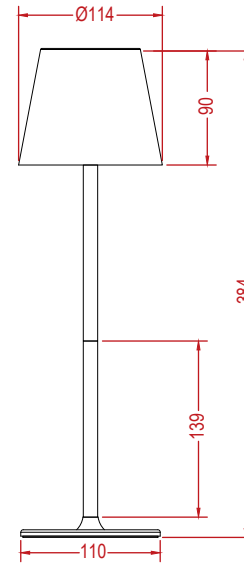

1	2	3	4	5	6	7	8	9	10	11	12	13	14
Artikel-Nr. / Item No.		Nennlichtstrom / Nominal luminous flux		Farbe / Color									
76568		160 lm		weiß / white									
76569		140 lm		schwarz / black									
76570		140 lm		kupfer / copper									

Technische Daten

Anschlüsse: USB-C™
 Eingang: 5,0 V --- , 1,0 A
 LEDs: 18x SMD-LEDs 2835
 Lichtfarbe: variabel / einstellbar (RGBW)
 Farbtemperatur: 3000 K
 Farbwiedergabeindex: >80 Ra
 Leistungsaufnahme: 3,0 W
 Schutzart: IP44
 Dimmbar: ja Δ (100% – 10%)
 Voll geladen Spannung: 4,2 V ---
 Ladezeit: 2–3 Stunden
 Leuchtdauer: ca. 6 Stunden
 Nennlebensdauer: 20.000 Stunden
 Umgebungstemperatur: -20°C ~ +40°C
 Material: Grauguss
 Abmessungen: Ø 160 x 384 mm
 Gewicht: ca. 800 g

USB-Kabel
 Anschlüsse: USB-C™-Stecker
 USB-A-Stecker
 Länge: 0,5 m

Wiederaufladbarer Akku
 Spezifikationen: 18650 Li-Ion, 3,7 V --- ,
 1.800 mAh

Specifications

Connections: USB-C™
 Input: 5.0 V --- , 1.0 A
 LEDs: 18x SMD LEDs 2835
 Light color: variable / adjustable (RGBW)
 Color temperature: 3000 K
 Color rendering index: >80 Ra
 Power consumption: 3.0 W
 Protection level: IP44
 Dimmability: yes Δ (100%-10%)
 Fully charged voltage: 4.2V ---
 Charging time: 2–3 hours
 Light duration: approx. 6 hours
 Rated service life: 20,000 hours
 Ambient temperature: -20°C ~ +40°C
 Material: grey cast iron
 Dimensions: Ø 160 x 384 mm
 Weight: approx. 800 g