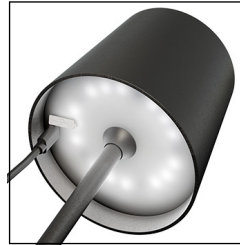

1	2	3	4	5	6	7	8	9	10	11	12	13	14
Artikel-Nr. / Item No.		Nennlichtstrom / Nominal luminous flux		Farbe / Color									
76568		160 lm		weiß / white									
76569		140 lm		schwarz / black									
76570		140 lm		kupfer / copper									

Technische Daten

Anschlüsse: USB-C™
 Eingang: 5,0 V --- , 1,0 A
 LEDs: 18x SMD-LEDs 2835
 Lichtfarbe: variabel / einstellbar (RGBW)
 Farbtemperatur: 3000 K
 Farbwiedergabeindex: >80 Ra
 Leistungsaufnahme: 3,0 W
 Schutzart: IP44
 Dimmbar: ja Δ (100% – 10%)
 Voll geladen Spannung: 4,2 V ---
 Ladezeit: 2–3 Stunden
 Leuchtdauer: ca. 6 Stunden
 Nennlebensdauer: 20.000 Stunden
 Umgebungstemperatur: -20°C ~ +40°C
 Material: Grauguss
 Abmessungen: Ø 160 x 384 mm
 Gewicht: ca. 800 g

USB-Kabel
 Anschlüsse: USB-C™-Stecker
 USB-A-Stecker
 Länge: 0,5 m

Wiederaufladbarer Akku
 Spezifikationen: 18650 Li-Ion, 3,7 V --- ,
 1.800 mAh

Specifications

Connections: USB-C™
 Input: 5.0 V --- , 1.0 A
 LEDs: 18x SMD LEDs 2835
 Light color: variable / adjustable (RGBW)
 Color temperature: 3000 K
 Color rendering index: >80 Ra
 Power consumption: 3.0 W
 Protection level: IP44
 Dimmability: yes Δ (100%-10%)
 Fully charged voltage: 4.2V ---
 Charging time: 2–3 hours
 Light duration: approx. 6 hours
 Rated service life: 20,000 hours
 Ambient temperature: -20°C ~ +40°C
 Material: grey cast iron
 Dimensions: Ø 160 x 384 mm
 Weight: approx. 800 g