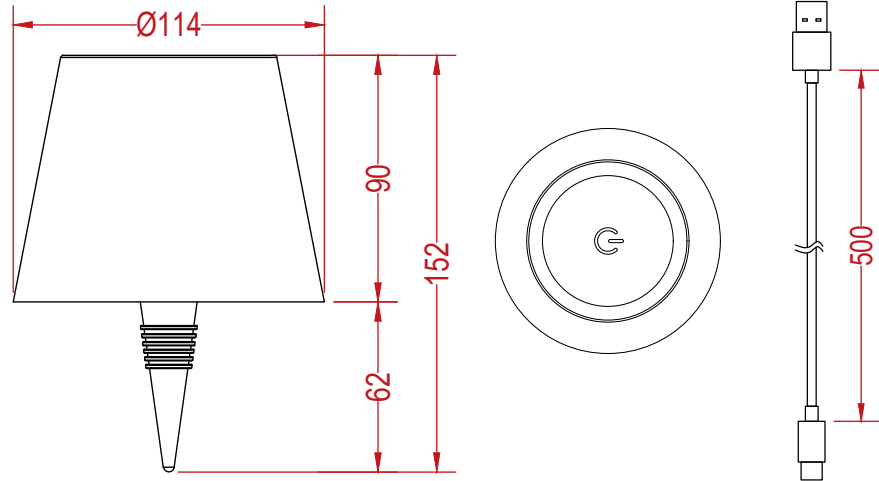

1 2 3 4 5 6 7 8 9 10 11 12 13 14

A
B
C
D
E
F
G
H
I
J

Kabellose LED-Flaschenleuchte, RGBW

- Verwandelt leere Flaschen in individuelle LED-Tischleuchten für jedes Ambiente.
- Kabellos – ideal für Wohnzimmer, Balkon, Garten sowie Gastronomie.
- Einfache Befestigung: Dorn in den Flaschenhals einsetzen (z. B. Limo-, Gin-, Sektflaschen).
- Touch-Steuerung: Warmweiß, RGB-Farben, Farbwechsel, Dimmfunktion, Ein/Aus.
- Langlebiger 18650-Lithium-Akku (1800 mAh) mit bis zu 6 Std. Laufzeit (100 %) bzw. 31 Std. bei 10 %.
- IP44-Spritzwasserschutz – ideal für den Outdoor-Einsatz.
- Inkl. USB-C™ auf USB-A-Ladekabel (0,5 m) zum Laden per Netzteil, Laptop oder Powerbank.

Wireless LED Bottle Light, RGBW

- Transforms empty bottles into unique LED table lamps for any ambience.
- Wireless – ideal for living rooms, balconies, gardens, and gastronomy.
- Easy installation: insert the spike into the bottle neck (e.g., lemonade, gin, or sparkling wine bottles).
- Touch control: warm white, RGB colors, color changing mode, dimming function, on/off.
- Durable 18650 lithium battery (1800 mAh) with up to 6 hours of runtime (100%) or 31 hours at 10%.
- IP44 splash protection – perfect for outdoor use.
- Includes USB-C™ to USB-A charging cable (0.5 m) for charging via power adapter, laptop, or power bank.

Technische Daten

Anschlüsse: USB-C™
Eingang: 5,0 V $\overline{\text{DC}}$, 1,0 A
LEDs: 18x SMD-LEDs 2835
Lichtfarbe: variabel / einstellbar (RGBW)
Farbtemperatur: 3000 K
Farbwiedergabeindex: >80 Ra
Leistungsaufnahme: 3,0 W
Nennlichtstrom: 140 lm
Schutzart: IP44
Dimmbar: ja Δ (100% – 10%)
Voll geladen Spannung: 4,2 V $\overline{\text{DC}}$
Ladezeit: 2–3 Stunden
Leuchtdauer: ca. 6 Stunden
Nennlebensdauer: 20.000 Stunden
Umgebungstemperatur: -20°C ~ +40°C
Farbe: schwarz
Material: Grauguss
Abmessungen: Ø 114 x 152 mm
Gewicht: ca. 290 g

USB-Kabel

Anschlüsse: USB-C™-Stecker
USB-A-Stecker
Länge: 0,5 m

Wiederaufladbarer Akku

Spezifikationen: 18650 Li-Ion, 5,0 V $\overline{\text{DC}}$, 1.800 mAh

Specifications

Connections: USB-C™
Input: 5.0 V $\overline{\text{DC}}$, 1.0 A
LEDs: 18x SMD LEDs 2835
Light color: variable / adjustable (RGBW)
Color temperature: 3000 K
Color rendering index: >80 Ra
Power consumption: 3.0 W
Nominal luminous flux: 140 lm
Protection level: IP44
Dimmability: yes Δ (100%-10%)
Fully charged voltage: 4.2V $\overline{\text{DC}}$
Charging time: 2–3 hours
Light duration: approx. 6 hours
Rated service life: 20.000 hours
Ambient temperature: -20°C ~ +40°C
Color: black
Material: grey cast iron
Dimensions: Ø 114 x 152 mm
Weight: approx. 290 g

USB Cable

Connectors: USB-C™ plug
USB-A plug
Length: 0.5 m

Rechargeable battery

Specifications: 18650 Li-Ion, 5.0 V $\overline{\text{DC}}$, 1.800 mAh

Änderungen

Datum	Name	gez.:	Datum	Name
		gez.:	03.03.2026	fw
		gepr.:	03.03.2026	fw
		Norm:		
Änderungen vorbehalten / Subject to change				

Bezeichnung

LED Flaschenlampe schwarz / RGBW IP44

Zeichnungs-Nr.:

76571

Blatt

1

von

1

1 2 3 4 5 6 7 8 9 10 11 12 13 14