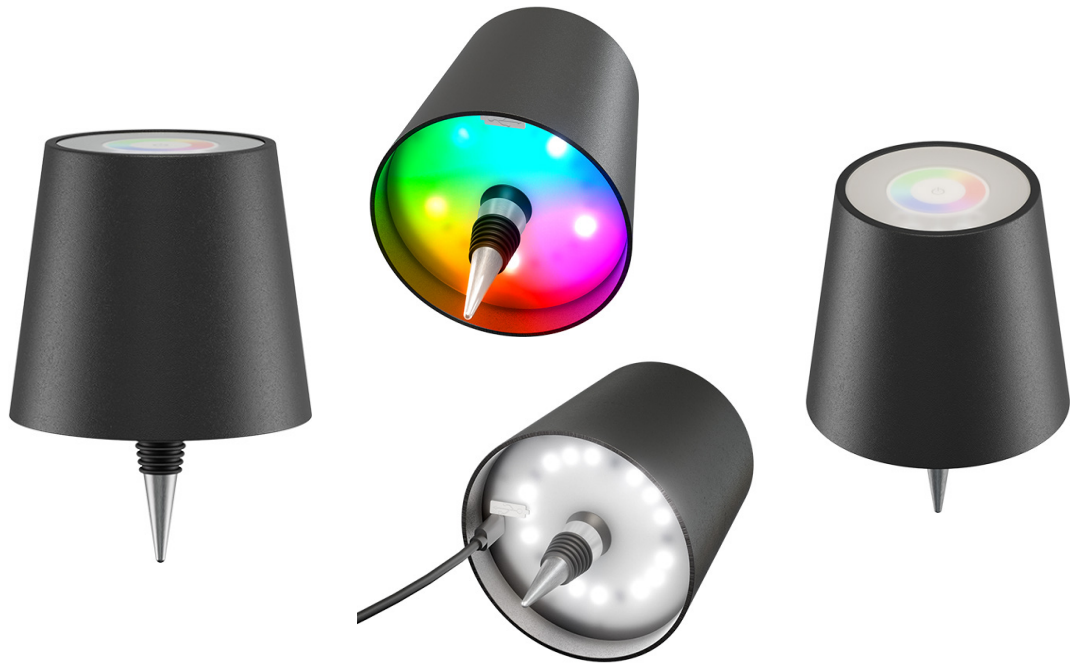

1 2 3 4 5 6 7 8 9 10 11 12 13 14

A
B
C
D
E
F
G
H
I
J

Kabellose LED-Flaschenleuchte, RGBW

- Verwandelt leere Flaschen in individuelle LED-Tischleuchten für jedes Ambiente.
- Kabellos – ideal für Wohnzimmer, Balkon, Garten sowie Gastronomie.
- Einfache Befestigung: Dorn in den Flaschenhals einsetzen (z. B. Limo-, Gin-, Sektflaschen).
- Touch-Steuerung: Warmweiß, RGB-Farben, Farbwechsel, Dimmfunktion, Ein/Aus.
- Langlebiger 18650-Lithium-Akku (1800 mAh) mit bis zu 6 Std. Laufzeit (100 %) bzw. 31 Std. bei 10 %.
- IP44-Spritzwasserschutz – ideal für den Outdoor-Einsatz.
- Inkl. USB-C™ auf USB-A-Ladekabel (0,5 m) zum Laden per Netzteil, Laptop oder Powerbank.

Wireless LED Bottle Light, RGBW

- Transforms empty bottles into unique LED table lamps for any ambience.
- Wireless – ideal for living rooms, balconies, gardens, and gastronomy.
- Easy installation: insert the spike into the bottle neck (e.g., lemonade, gin, or sparkling wine bottles).
- Touch control: warm white, RGB colors, color changing mode, dimming function, on/off.
- Durable 18650 lithium battery (1800 mAh) with up to 6 hours of runtime (100%) or 31 hours at 10%.
- IP44 splash protection – perfect for outdoor use.
- Includes USB-C™ to USB-A charging cable (0.5 m) for charging via power adapter, laptop, or power bank.

Technische Daten

Anschlüsse: USB-C™
 Eingang: 5,0 V $\overline{\text{DC}}$, 1,0 A
 LEDs: 18x SMD-LEDs 2835
 Lichtfarbe: variabel / einstellbar (RGBW)
 Farbtemperatur: 3000 K
 Farbwiedergabeindex: >80 Ra
 Leistungsaufnahme: 3,0 W
 Nennlichtstrom: 140 lm
 Schutzart: IP44
 Dimmbar: ja Δ (100% – 10%)
 Voll geladen Spannung: 4,2 V $\overline{\text{DC}}$
 Ladezeit: 2–3 Stunden
 Leuchtdauer: ca. 6 Stunden
 Nennlebensdauer: 20.000 Stunden
 Umgebungstemperatur: -20°C ~ +40°C
 Farbe: schwarz
 Material: Grauguss
 Abmessungen: Ø 114 x 152 mm
 Gewicht: ca. 290 g