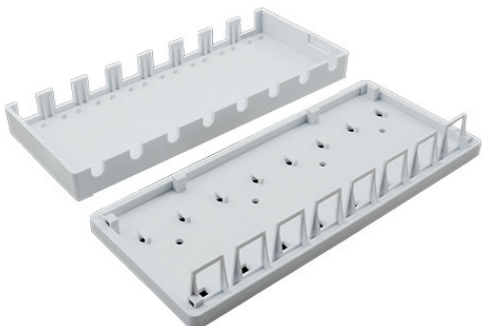

1 2 3 4 5 6 7 8 9 10 11 12 13 14

A

B

C

D

E

F

G

H

Keystone Leergehäuse 8-port

- mit einfacher Snap-In Montage
- zur Verwendung an der Wand oder in Gehäusen
- gerade Kabelführung 180°
- mit Beschriftungsfeld

- Anschlüsse: 8
- Material Gehäuse: ABS
- Zubehör: 4x Kabelbinder 2,5 x 80 mm
2x Schraube ST4 x 20 mm
2x Klebepad
- Anwendbarer Kabeldurchmesser: AD max. 6,5 mm
- Farbe: Weiß

Keystone empty housing 8 port

- with easy snap-in assembly
- for use on the wall or in housing
- straight cable routing 180°
- with label field

- Connectors: 8
- Material housing: ABS
- Accessories: 4x cable tie 2.5 x 80 mm
2x screw ST4 x 20 mm
2x adhesive pad
- Applicable cable diameter: OD max. 6.5 mm
- Colour: white