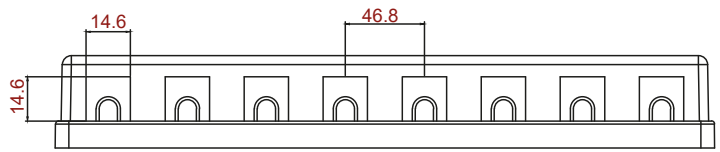

1 2 3 4 5 6 7 8 9 10 11 12 13 14

A

B

C