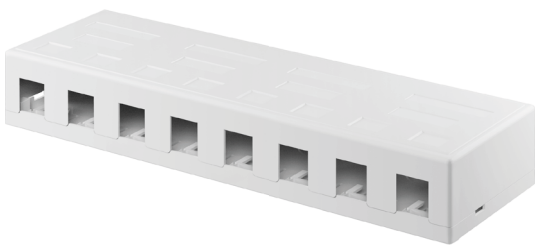

1 2 3 4 5 6 7 8 9 10 11 12 13 14

A

B

C

D

E

F

G

H

Keystone Leergehäuse 8-port

- mit einfacher Snap-In Montage
- zur Verwendung an der Wand oder in Gehäusen
- gerade Kabelführung 180°
- mit Beschriftungsfeld

- Anschlüsse: 8
- Material Gehäuse: ABS
- Zubehör: 4x Kabelbinder 2,5 x 80 mm
2x Schraube ST4 x 20 mm
2x Klebepad
- Anwendbarer Kabeldurchmesser: AD max. 6,5 mm
- Farbe: Weiß

Keystone empty housing 8 port

- with easy snap-in assembly
- for use on the wall or in housing
- straight cable routing 180°
- with label field

- Connectors: 8
- Material housing: ABS
- Accessories: 4x cable tie 2.5 x 80 mm
2x screw ST4 x 20 mm
2x adhesive pad
- Applicable cable diameter: OD max. 6.5 mm
- Colour: white