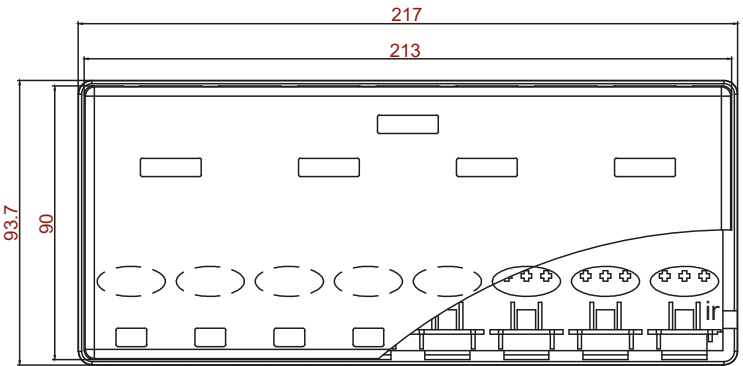

1 2 3 4 5 6 7 8 9 10 11 12 13 14

A

B

C

D

E

F

G

H

Keystone Leergehäuse 8-port

- mit einfacher Snap-In Montage
- zur Verwendung an der Wand oder in Gehäusen
- gerade Kabelführung 180°
- mit Beschriftungsfeld

- Anschlüsse: 8
- Material Gehäuse: ABS
- Zubehör: 4x Kabelbinder 2,5 x 80 mm
  2x Schraube ST4 x 20 mm
  2x Klebepad
- Anwendbarer Kabeldurchmesser: AD max. 6,5 mm
- Farbe: Weiß

Keystone empty housing 8 port

- with easy snap-in assembly
- for use on the wall or in housing
- straight cable routing 180°
- with label field

- Connectors: 8
- Material housing: ABS
- Accessories: 4x cable tie 2.5 x 80 mm
  2x screw ST4 x 20 mm
  2x adhesive pad
- Applicable cable diameter: OD max. 6.5 mm
- Colour: white

Änderungen

Änderungen		Datum	Name
Datum	Name	gez.:	ir
26.08.2025	alw	gepr.:	aw
		Norm:	
Änderungen vorbehalten / Subject to change			

Bezeichnung
NET Keystone Surface
Mounted Box 8 Port

Blatt
1/1

Zeichnungs-Nr.:
79426

von

1 2 3 4 5 6 7 8 9 10 11 12 13 14

I

J

A

B

C

D

E

F

G

H

I

J