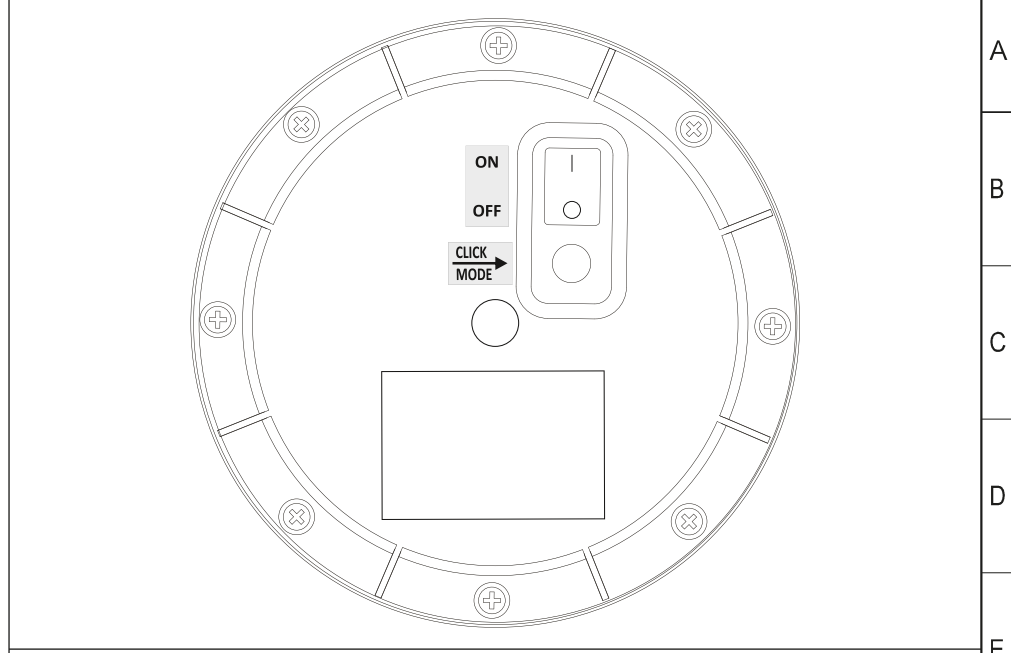

1 2 3 4 5 6 7 8 9 10 11 12 13 14

A
B
C
D
E

A
B
C
D
E

F
G
H

2er-Set LED-Solar-Dekoleuchte Stein, RGBW, Größe M, 24 cm mit RGB-Farben und 10 Lichtmodi, 10 lm weißes Licht, IP44 für Außenbereiche

- Stimmungsvolle LED-Solarleuchte für Garten, Terrasse, Balkon und Dekozwecke
- 8 RGB-Farben, Farbwechsel, Kaltweiß (6000 K), Dauerlicht & Dämmerungsmodus
- Einzelfarbe oder automatischer Farbwechsel (alle 2 Minuten)
- Integriertes Solarmodul und Akku – kein externes Laden nötig
- Bis zu 8 Stunden Leuchtdauer, kabellos und unabhängig
- Optionaler Erdspeiß für sicheren Halt
- Größe: 24 x 20 x 12 cm, robustes PE-Material (mattweiß)

Set of 2 LED Solar Decorative Light Stone, RGBW, Size M, 24 cm with RGB colours and 10 light modes, 10 lm white light, IP44 for outdoor areas

- Atmospheric LED solar light for garden, patio, balcony, and decorative use
- 8 RGB colors, color-changing function, cool white (6000 K), continuous light & dusk mode
- Single color or automatic color change (every 2 minutes)
- Integrated solar panel and battery – no external charging required
- Up to 8 hours of lighting, cordless and self-sufficient
- Optional ground spike for secure placement
- Size: 24 x 20 x 12 cm, durable PE material (matte white)

| Technische Daten | Specifications |
|--|---|
| Anzahl der LEDs: LED-Modul: | 4 LED module: |
| Farbtemperatur: | Color temperature: |
| Lichtstrom: Abstrahlwinkel: Dimmbarkeit: Solarzellentyp: Ladezeit über Solarzelle: | Luminous flux: Beam angle: Dimmability: Solar panel type: Charging time via solar cell: |
| Leuchtdauer: Akku: | Lighting duration: Rechargeable battery: |
| Schutzklasse: Schutzart: Materialien: Abmessungen (L x B x H): Gewicht: | Protection class: Protection level: Materials: Dimensions (L x W x H): Weight: |

| Bezeichnung | Blatt |
|--|----------|
| LED Solarleuchte Stein 237x200mm 2xpcs RGBW | 1 |
| Zeichnungs-Nr.: 80205 | von 1 |

1 2 3 4 5 6 7 8 9 10 11 12 13 14